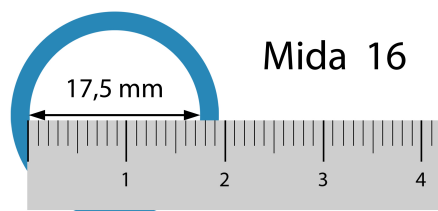

Guia de mides d'anell

Si dubtes entre dues mides, agafa la més gran. Els dits s'inflen amb facilitat sobretot amb l'augment de temperatura. Millor no agafar una mida massa justa.

Quina és la meva mida?

Mesura el diàmetre intern de l'anell i compara-ho amb la taula o imprimeix la plantilla (pag.2). Col·loca un anell a la circumferència on encaixi el cercle i l'interior de l'anell.

Mida	Diàmetre intern (mm)
8	15,2 mm
9	15,5 mm
10	15,9 mm
11	16,2 mm
12	16,5 mm
13	16,8 mm
14	17,1 mm
15	17,4 mm
16	17,8 mm
17	18,0 mm
18	18,4 mm
19	18,7 mm
20	19,0 mm
21	19,3 mm
22	19,6 mm
23	20,0 mm
24	20,3 mm
25	20,6 mm
26	21,0 mm
27	21,3 mm
28	21,6 mm
29	22,0 mm
30	22,3 mm

Atenció! al moment d'imprimir, assegurat de no variar l'escala de la pàgina (A4)

Nº 8	15,2 mm.	Nº 9	15,5 mm.	Nº 10	15,9 mm.	Nº 11	16,2 mm.	Nº 12	16,5 mm.	Nº 13	16,8 mm.	Nº 14	17,1 mm.	Nº 15	17,4 mm.
Nº 16	17,8 mm.	Nº 17	18,0 mm.	Nº 18	18,4 mm.	Nº 19	18,7 mm.	Nº 20	19,0 mm.	Nº 21	19,3 mm.	Nº 22	19,6 mm.	Nº 23	20,0 mm.
Nº 24	20,3 mm.	Nº 25	20,6 mm.	Nº 26	21,0 mm.	Nº 27	21,3 mm.	Nº 28	21,6 mm.	Nº 29	22,0 mm.	Nº 30	22,3 mm.		